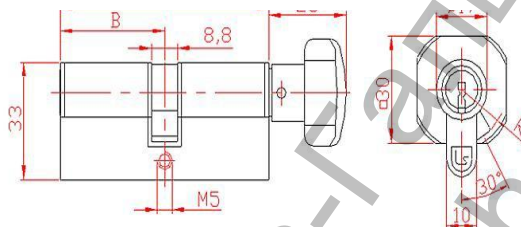

Ключалка Codkey секретна с ръкохватка, ямкова 5 ключа 30/35 DIN, никел

Размери

A	65	70	70	75	75	80	80	80	85	85	85	90	90	90	95	95	95	100	100	100	105
B	30	30	35	30	35	30	35	40	30	40	35	30	40	45	30	35	40	30	40	50	30

Ключалка със секрет кодиран в система Locksys, ръкохватка и палец по BDS, размер 70/30, покритие никел Приложимост:

За всички видове основни и допълнителни секретни брави при изискване за едностранно заключване с ключ от вълн и с ръкохватка отвътре. Надеждна и безотказна работа при висока степен на секретност и сигурност.

Продукт: [Ключалка Codkey секретна с ръкохватка, ямкова 5 ключа 30/35 DIN, никел](#)

Категория: [Ключалки секретни за брави](#)

Бранд: [Codkey](#)

Категория бранд: [Ключалка Codkey](#)